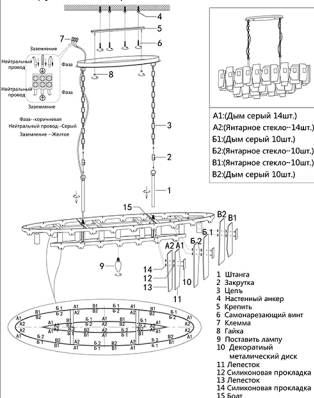

Инструкция по сборке

Размер базы

Габаритные размеры

Product coding:POINT SP13

Д1220*Ш330